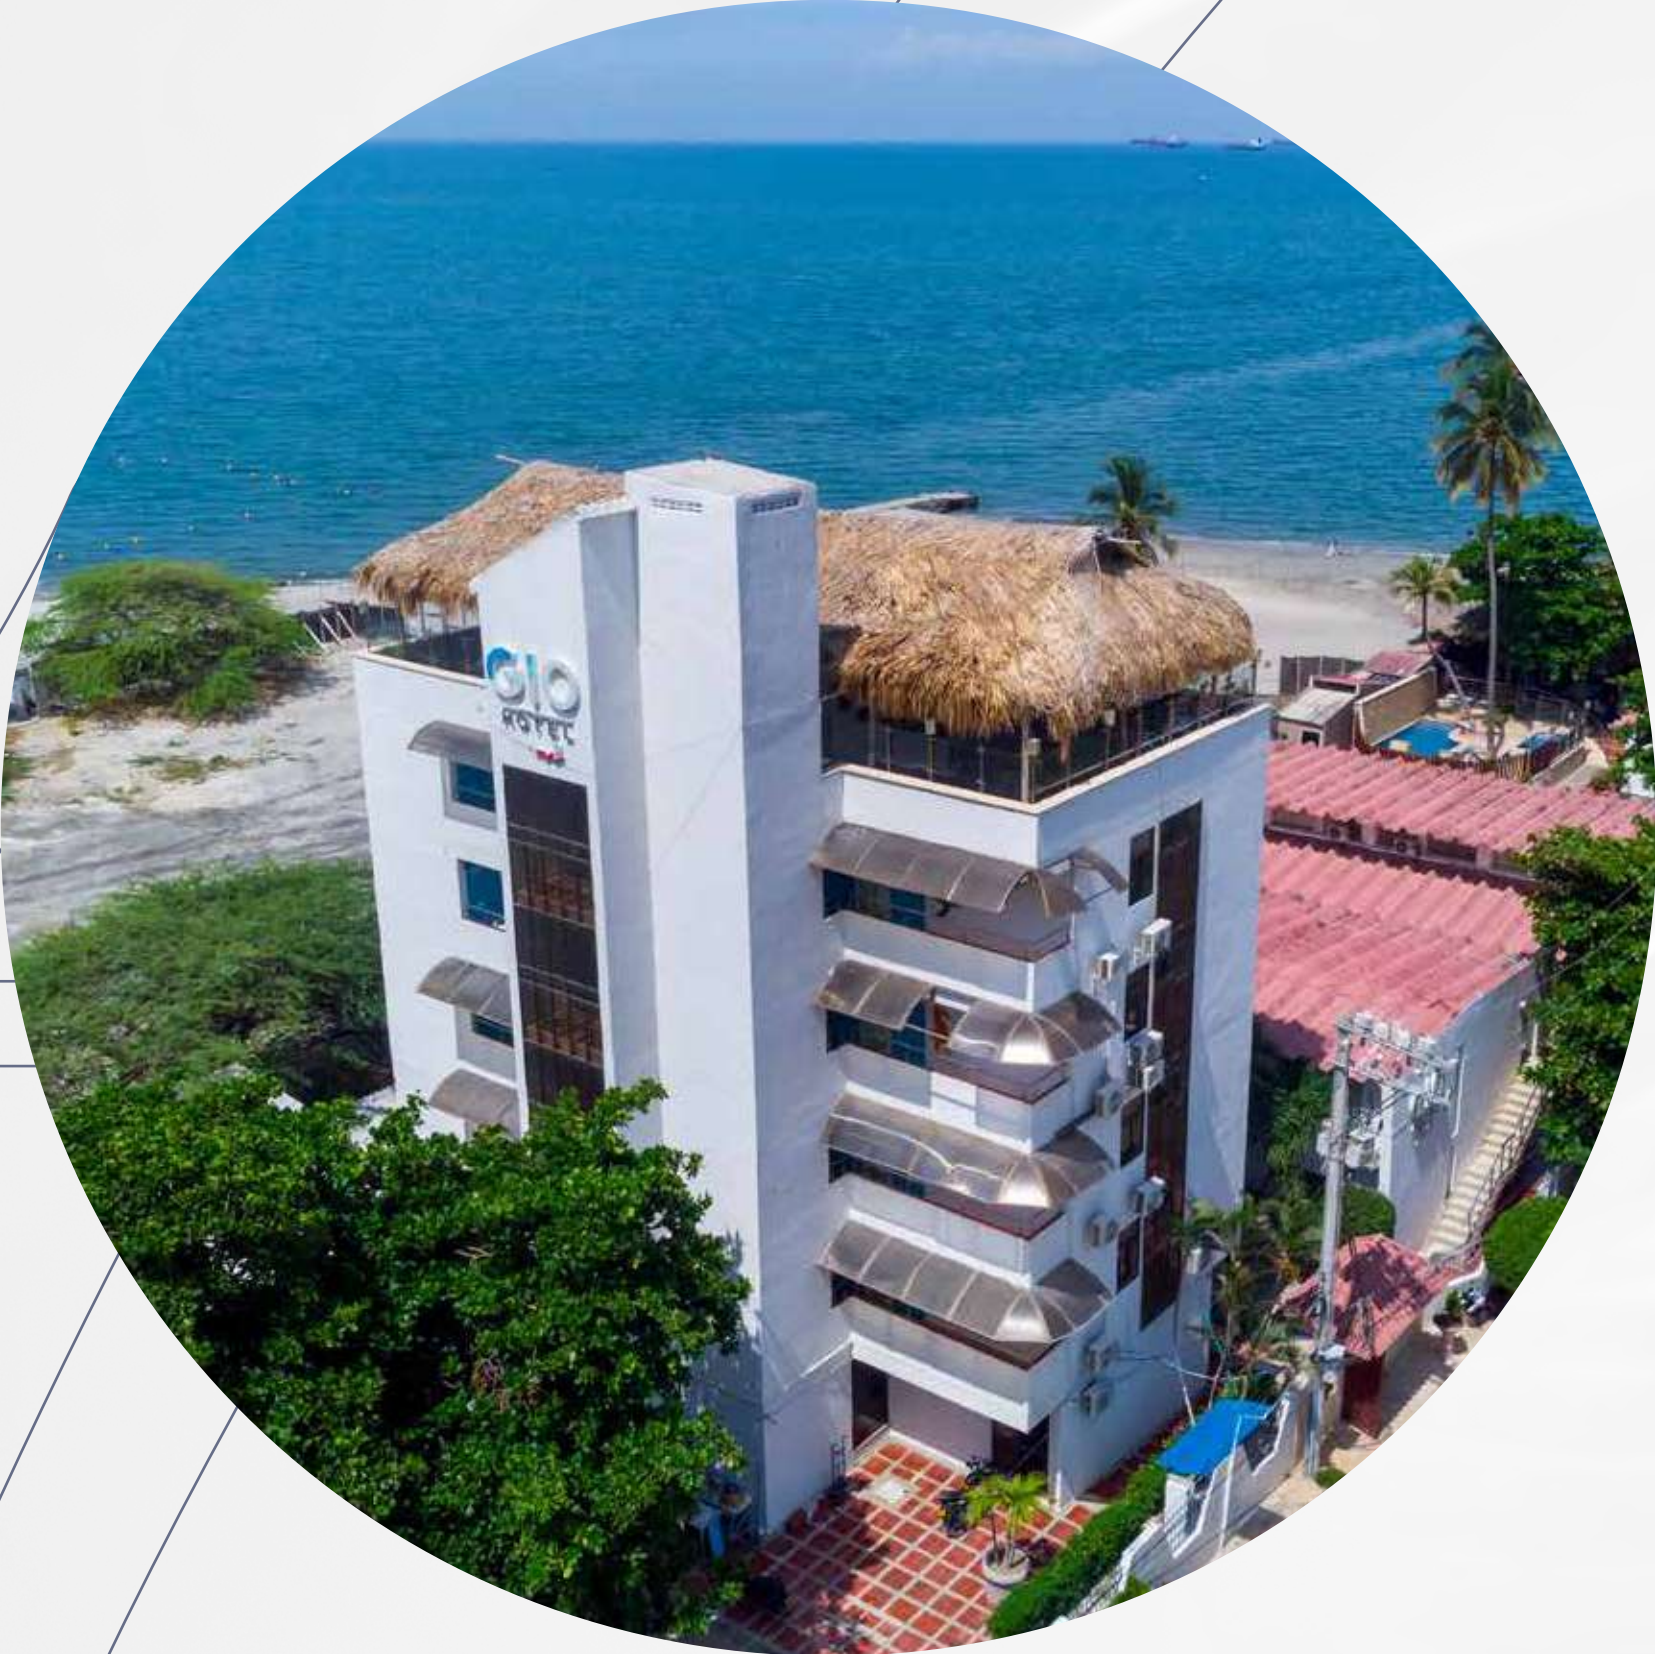

GIO

SANTA MARTA

H By **TEQUENDAMA**