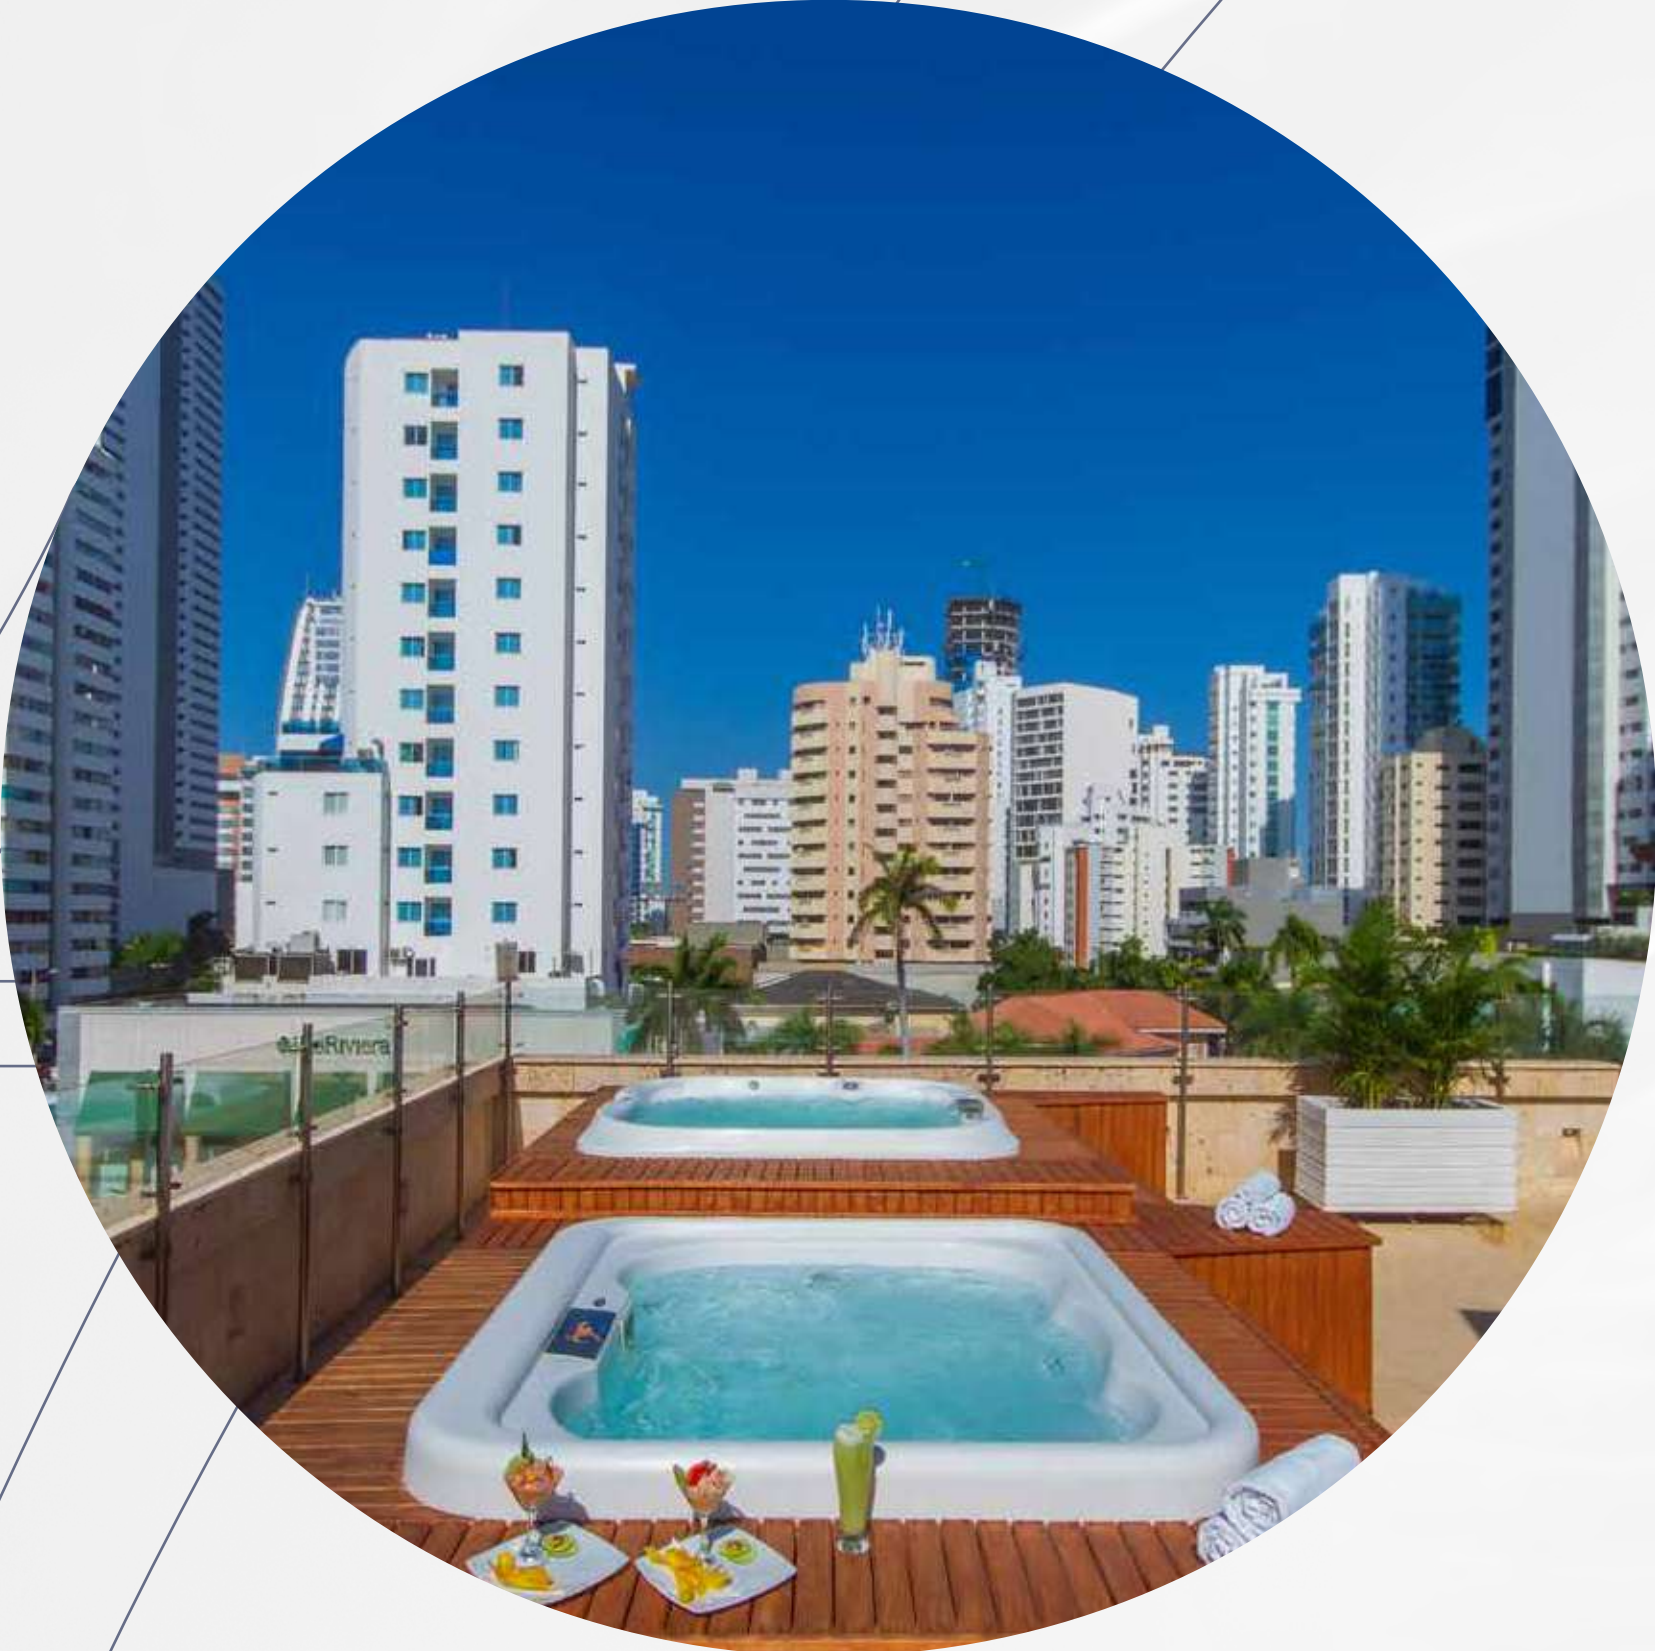

GIO

CARTAGENA

A By **TEQUENDAMA**