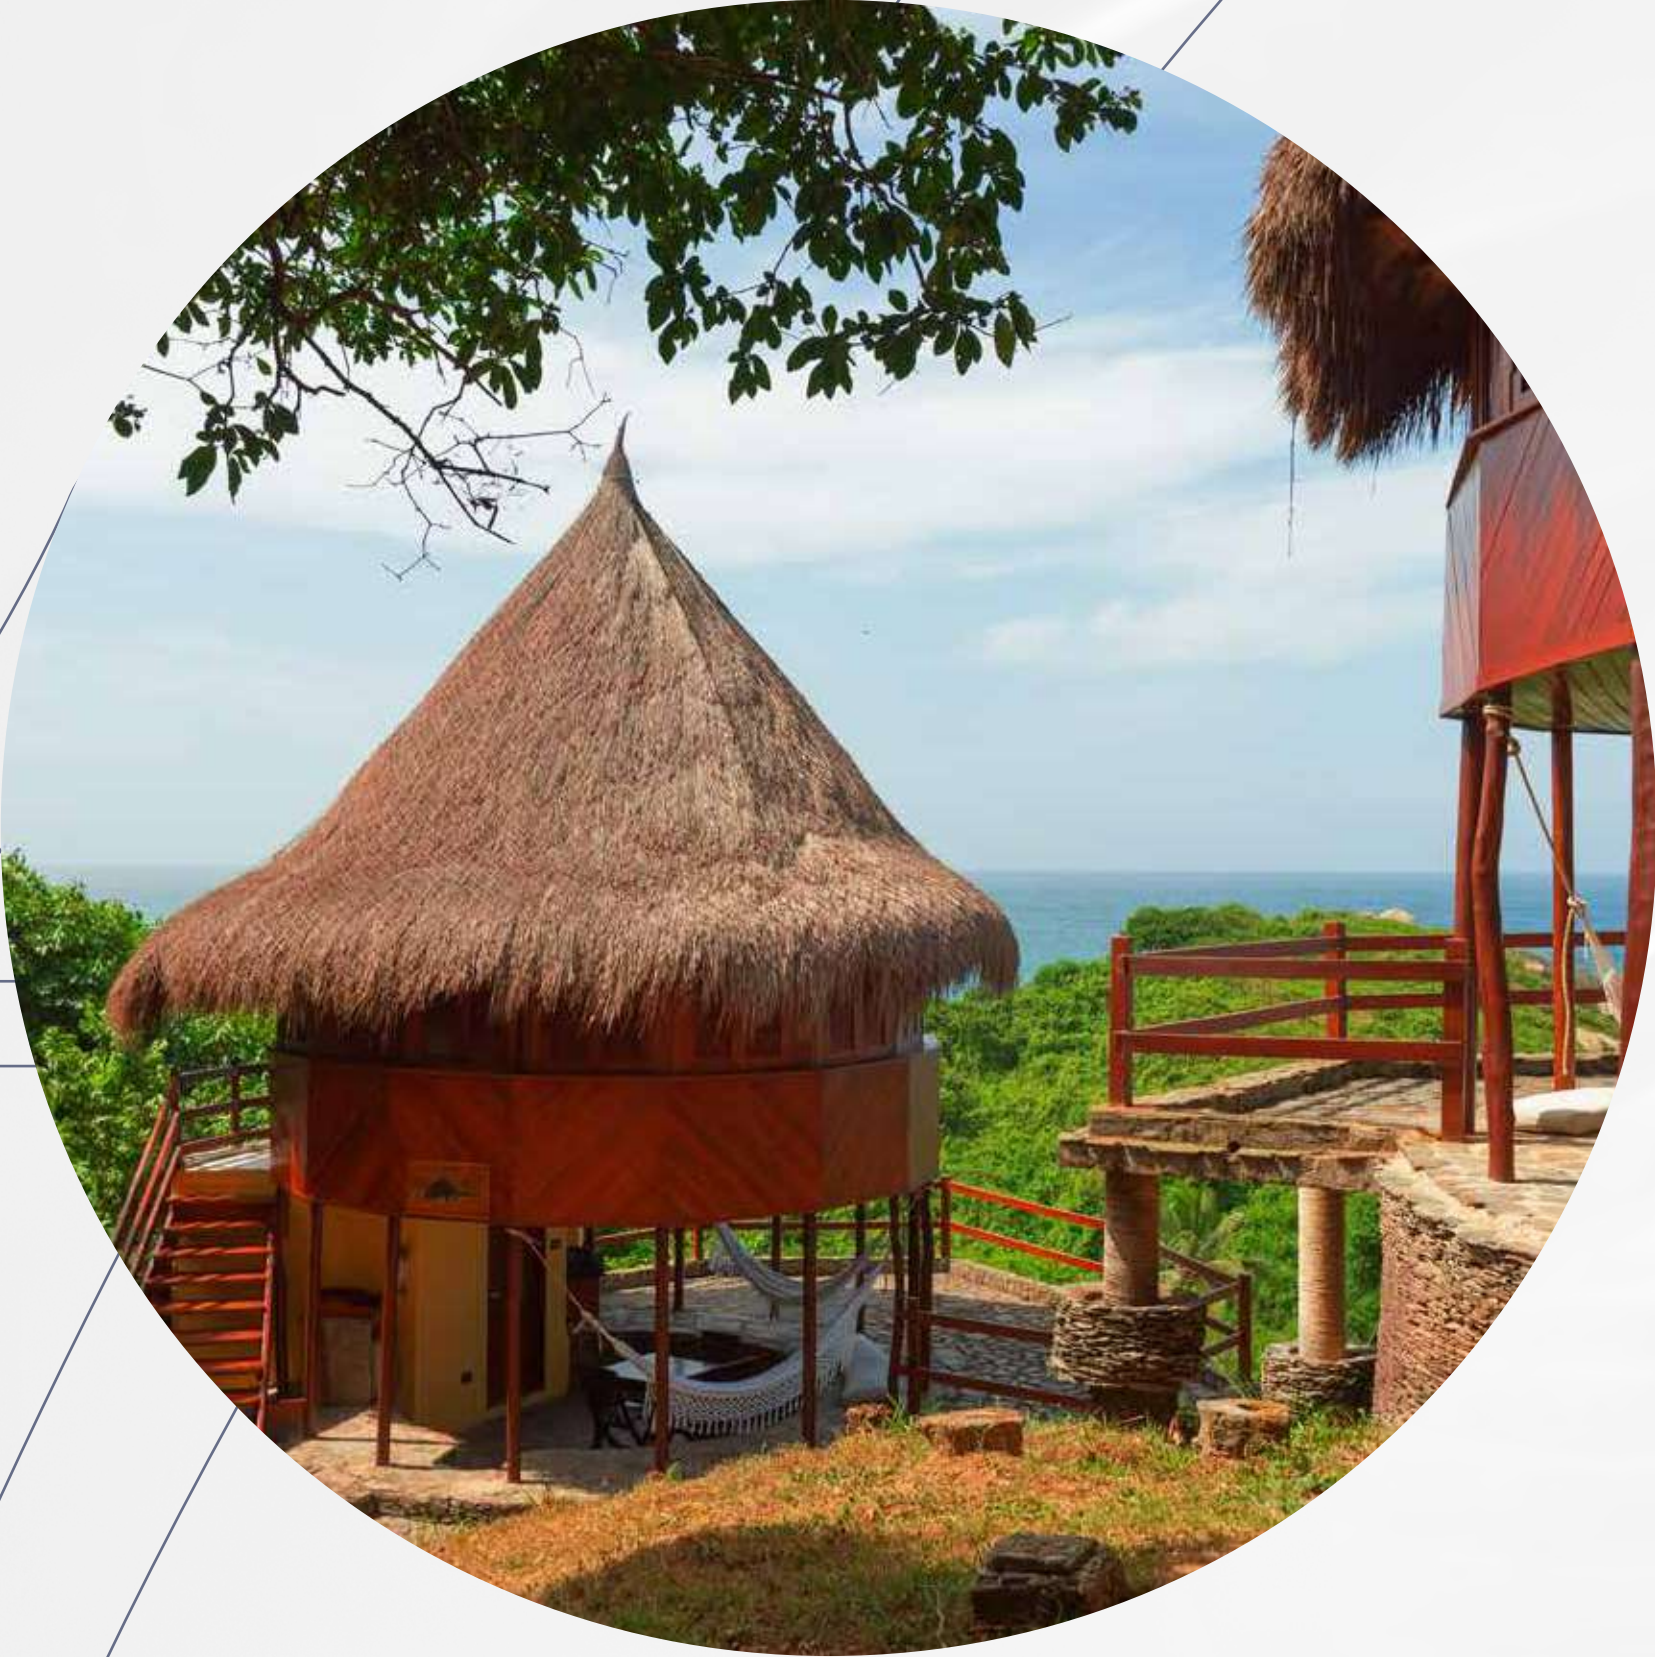

Es un hotel icónico de gran importancia histórica y cultural en la capital colombiana que se encuentra ubicado en el primer centro financiero de la ciudad. con el mejor entorno financiero, cultural e histórico de la ciudad, donde los visitantes pueden sumergirse en la rica herencia del país.

TAYRONA
ECOHABS & CABAÑAS

T By **TEQUENDAMA**

Playa Cañaveral EcoHabs

Ubicado dentro del Parque Tayrona a 15 minutos de la entrada principal El Zaino.

ALOJAMIENTO

3 Eco-habs Superior para parejas
11 Eco-habs Deluxe hasta para cuatro personas
Todas cuentan con baño en el primer nivel,
terraza con minibar, mesa, sillas y hamacas.