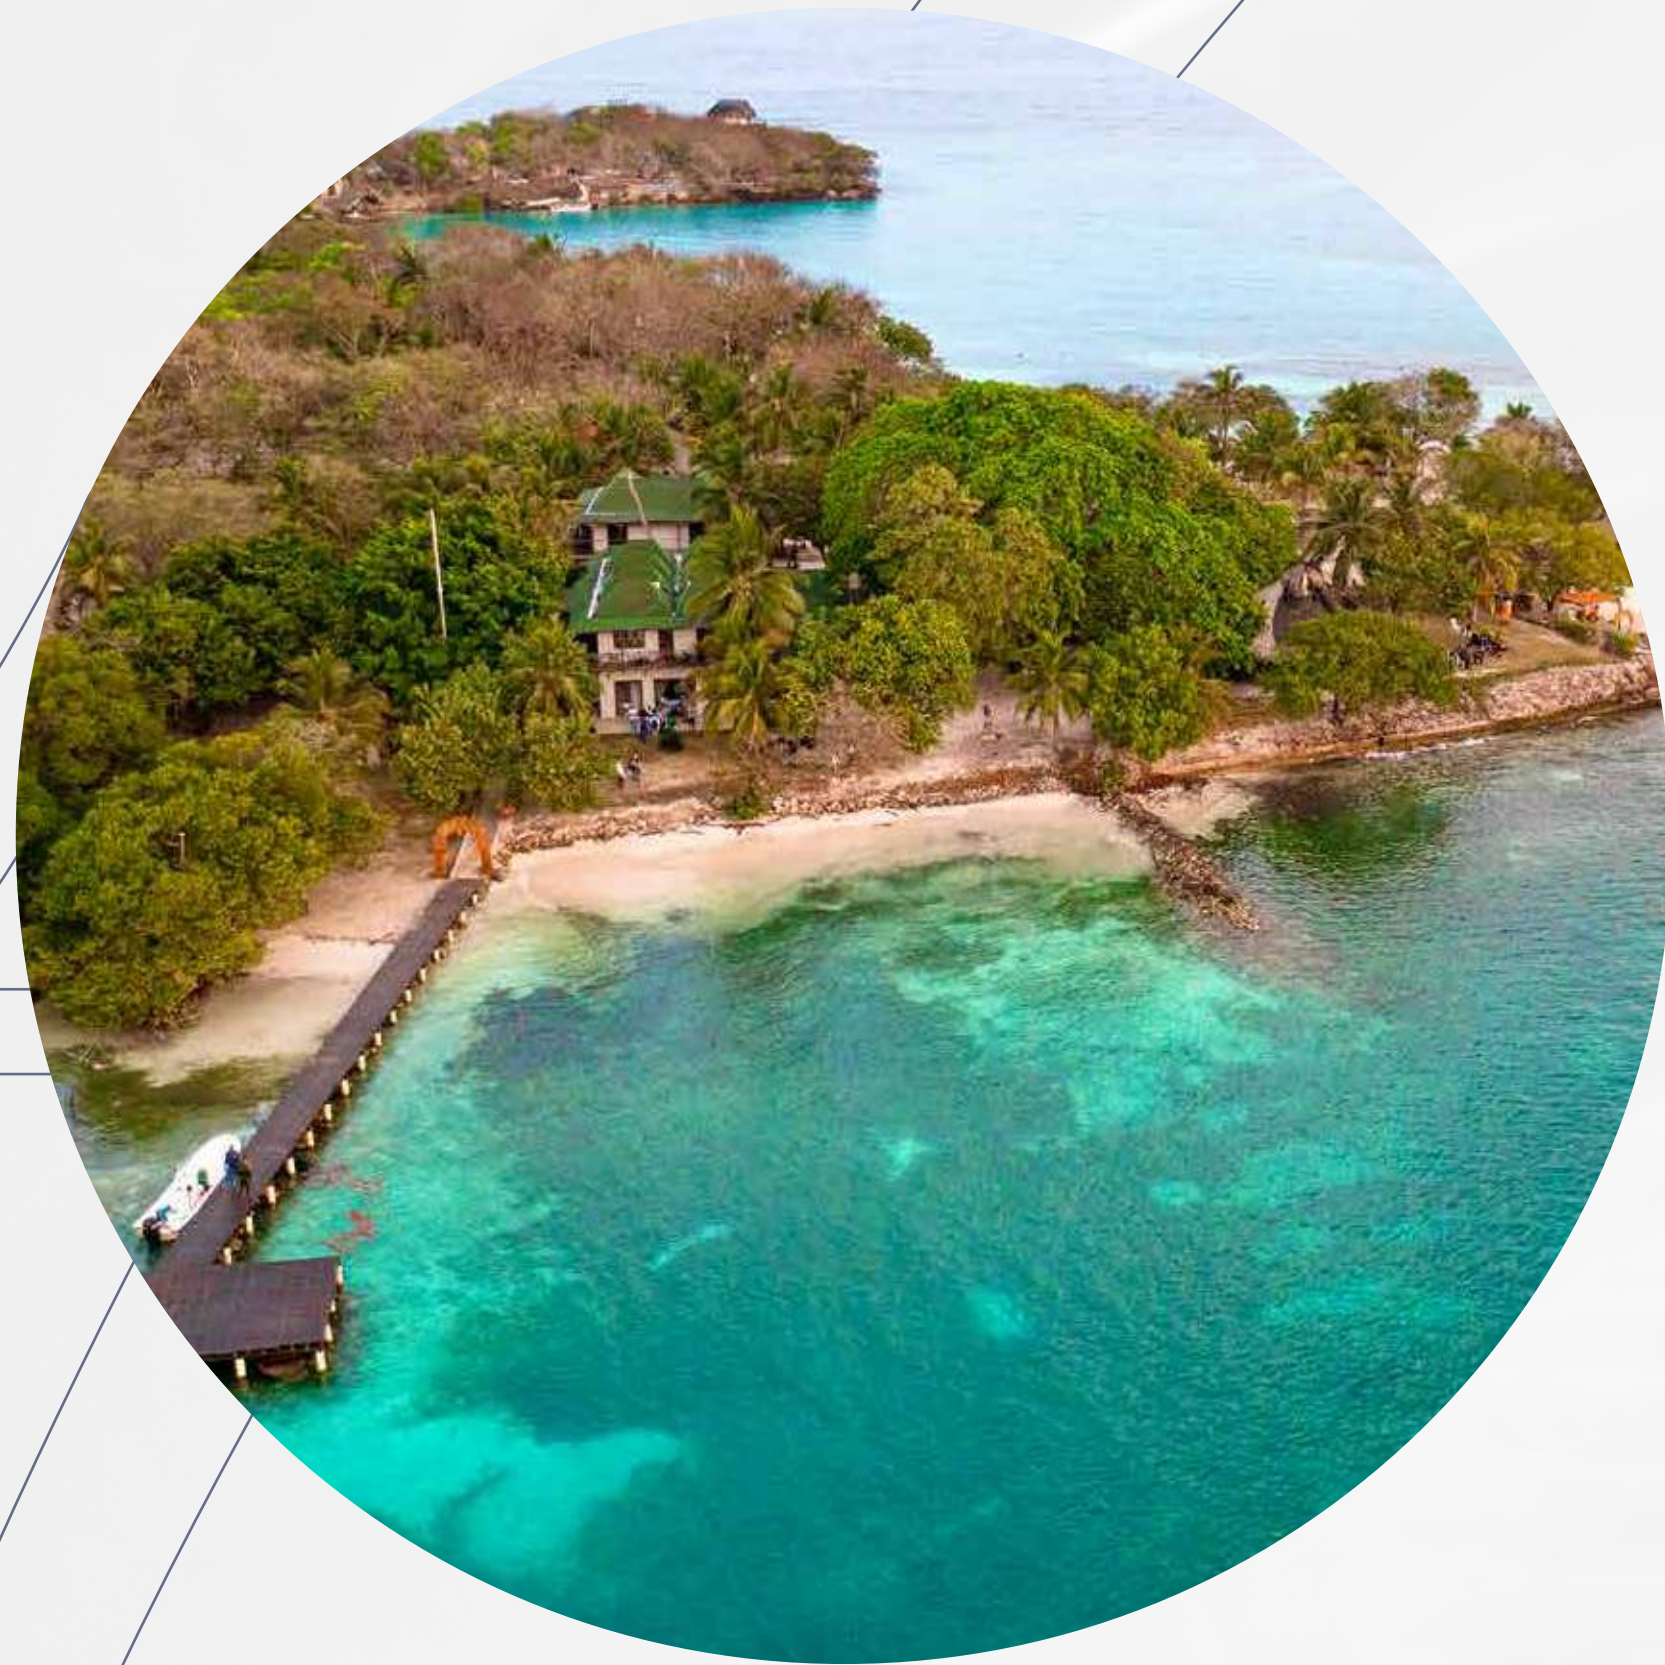

ROSARIO
DE MAR ECOHOTEL

A **By** **TEQUENDAMA**